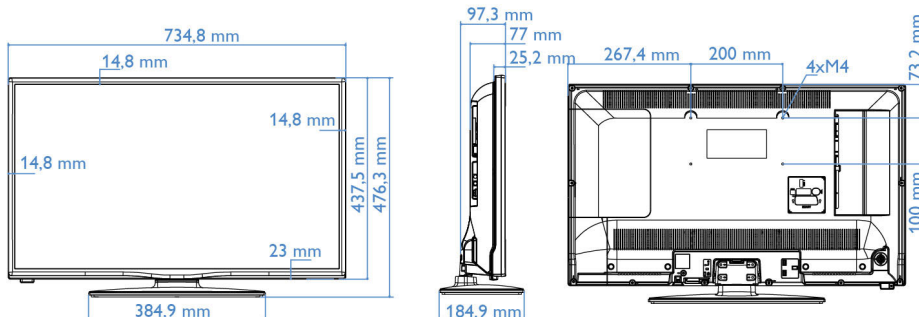

Dimensions

- Dimensions de l'appareil (l x H x P): 735 x 438 x 77/97 millimètre

Date de publication
2015-11-24

Version: 3.0.1

12 NC: 8670 001 24909
EAN: 87 18863 00388 6

© 2015 Koninklijke Philips N.V.
Tous droits réservés.